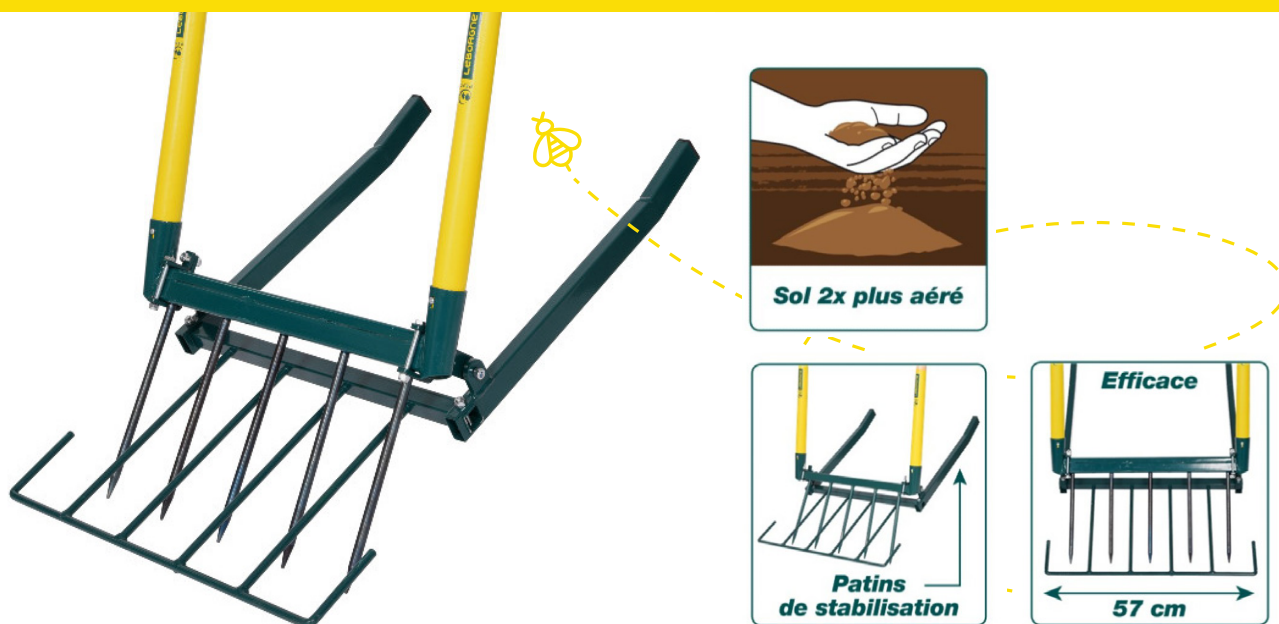

Emetteur pour Biogrif 5 dents *naturOvert*® Leborgne®

Réf. 320350

L'Emetteur est uniquement compatible avec les Biogrifs 5 dents *naturOvert*® :

- Biogrif 5 dents assemblées (Réf. 320300)
- Biogrif 5 dents non assemblées (Réf. 320301)
- Biogrif 5 dents soudées (Réf. 320320)
- Prix de vente préconisé : 59 € TTC
- Points de vente : GSB, jardineries, LISA
- Haute saison d'utilisation : printemps et automne
- Actuellement disponible