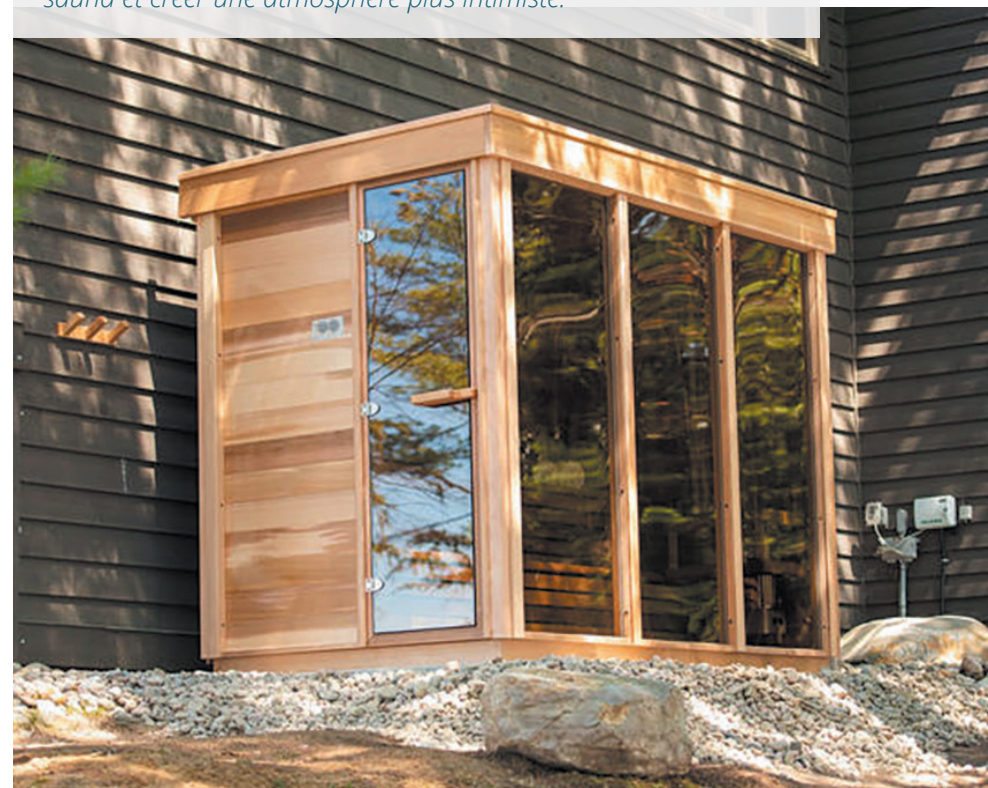

### **Le sauna Pure Cube Indoor, un design inédit ouvert sur la maison**

*Le sauna Pure Cube Indoor propose un design inédit, complètement ouvert sur son environnement. Il est composé d'une porte vitrée et d'une façade pourvue de larges panneaux vitrés toute hauteur. Il est possible de rajouter des panneaux d'intimité semi-occultant en option, pour personnaliser le sauna et créer une atmosphère plus intimiste.*

*Ce modèle existe aussi en version cèdre rouge, et aussi panoramique. Il permet de bénéficier des avantages de la forme cocon, tout en proposant une large ouverture sur l'extérieur.*

### Un design original et spacieux : le Sauna Pod Cèdre Rouge

*Le sauna extérieur POD se démarque à la fois par son esthétique et le large espace offert en intérieur. Grâce à ses dimensions et ses courbes, ce sauna compte des sièges supplémentaires très confortables. Sa forme organique douce et unique, ainsi que sa toiture biseautée sauront s'intégrer parfaitement dans différents styles de jardins. Il est possible de rajouter un porche à l'entrée du sauna, en option. Par ailleurs, il est possible d'opter pour un chauffage au poêle électrique ou à bois.*

### Une expérience en totale immersion avec la nature : le Sauna Pure Cube Cèdre Rouge

*Le sauna Pure Cube se distingue par son design complètement ouvert sur l'extérieur. Il est composé d'une porte vitrée et d'une façade pourvue de larges panneaux vitrés toute hauteur. Des panneaux peuvent être utilisés en option pour personnaliser le sauna et créer une atmosphère plus intimiste.*