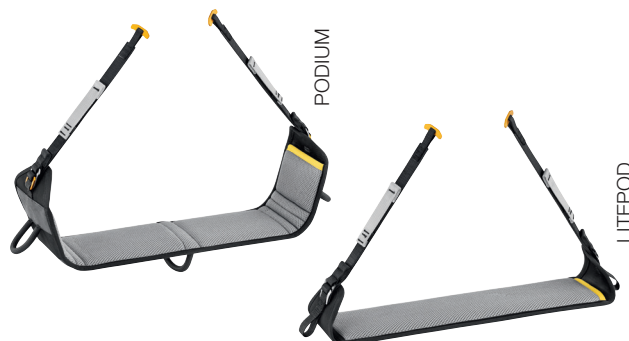

Press contacts: **France**, Hélène Cuny, hcuny@petzl.com - **Switzerland**, Christian Peschel, cpeschel@petzl.ch - **Benelux**, Maarten Billiet, maarten.b@petzlbenedux.com - **Germany**, Annette Vogt, avogt@petzl.com - **UK**, Corin Burdon, marketing@petzl.co.uk - **Austria**, Robert Kniewasser, rkniewasser@petzl.com - **Italy**, Francesca Genotti, fgenotti@petzl.it - **Spain**, Lidia Cano, lcano@petzl.com - **USA**, Kyle Hirte, khirte@petzl.com - **Nordics**, Henrik Ljunggren, hljunggren@petzl.com - **China**, Arrow Wu, awu@petzl.com - **Japan**, Kazuki Kaneiwa, kkaneiwa@petzl.com - **Other countries**, Magali Sanchez, msanchez@petzl.com. Press release and product photos available at petzldealer.com. **PETZLDEALER.COM**