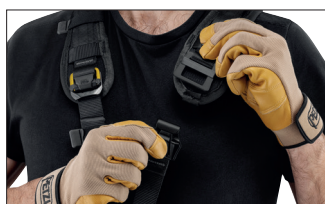

Toutes les zones de contact, bretelles, ceinture et tours de cuisse, sont en mousse 3D matelassée, doublée de tissu respirant pour plus de confort en suspension et pendant toutes les phases de travail. Le bon placement et le maintien du harnais sur l'utilisateur sont garantis, grâce à la ceinture et aux tours de cuisse semi-rigides.

- Organisation du matériel

La ceinture est équipée de deux points d'attache métalliques pour la connexion d'une longe de maintien à double. Les sept porte-matériel, les deux passants pour porte-outils CARITool et élément de connexion INTERFAST, ainsi que les deux passants pour pochette TOOLBAG, permettent l'installation et l'organisation de tout le matériel nécessaire à une journée de travail.

Mise en place facilitée

Les bretelles sont équipées, à gauche, d'une boucle ouvrable FAST pour faciliter l'enfilage et le désenfilage et, à droite, d'une boucle autobloquante DOUBLEBACK, avec système antiglissement, pour un réglage simple et durable.

Réglage pratique

- Facile à enfiler

Les tours de cuisse sont équipés de boucles ouvrables FAST qui facilitent la mise en place, pieds au sol, sans perte de réglage, y compris avec des gants.

- Facile à ajuster