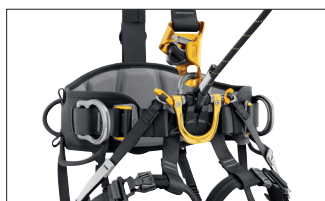

Nouveau harnais Petzl ASTRO® : le meilleur pour les cordistes

Pour tous les professionnels dont le quotidien est rempli de déplacements permanents sur cordes, aussi bien en descente qu'en remontée, la nouvelle gamme de harnais ASTRO apporte la meilleure réponse qui soit ! Pour faire face à toutes les situations, et assurer le confort de travail le plus élevé lors des suspensions prolongées, deux sellettes sont désormais associées à cette gamme.

Toutes les zones de contact, bretelles, ceinture et tours de cuisse, sont en mousse 3D matelassée, doublée de tissu respirant pour plus de confort en suspension et pendant toutes les phases de travail. Le bon placement et le maintien du harnais sur l'utilisateur sont garantis, grâce à la ceinture et aux tours de cuisse semi-rigides.

Intégration et organisation du matériel

- Intégration optimale des équipements

Le point ventral ouvrable des harnais ASTRO permet l'intégration optimale des équipements de progression sur corde, ainsi que d'une sellette PODIUM ou LITEPOD.

Mise en place facilitée

Les bretelles sont équipées, à gauche, d'une boucle ouvrable FAST pour faciliter l'enfilage et le désenfilage et, à droite, d'une boucle autobloquante DOUBLEBACK, avec système antiglissement, pour un réglage simple et durable.