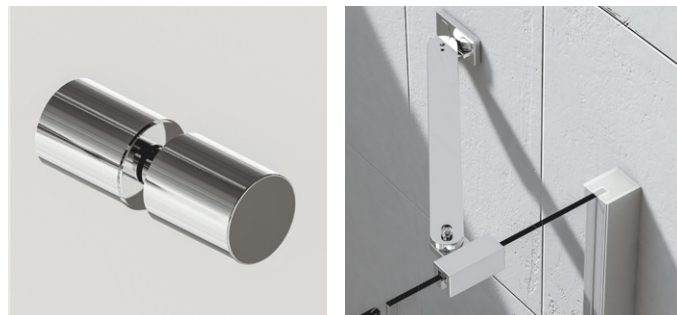

Modulable, la gamme NH se compose de **portes de douche pivotantes**, idéales pour une installation en niche ou en angle, et peut être associée à une autre porte ou à une paroi fixe latérale. **Les portes disposent d'un fixe en ligne qui permet une installation à côté d'un meuble**, optimisant ainsi l'agencement de la salle de bain.

Les portes NH sont proposées dans un **large choix de dimensions** et offrent une **extensibilité de 2 cm par profilé mural**, facilitant l'installation.

De plus, les parois fixes latérales peuvent être commandées avec **découpe sur mesure pour une pose sous pente ou sur muret**, offrant une flexibilité totale pour répondre aux besoins spécifiques de chaque espace.

Les finitions élégantes, telles que le chrome, le noir mat, le silver et le blanc mat, permettent à chaque utilisateur de personnaliser sa salle de bain tout en alliant élégance et fonctionnalité.

Des détails pensés pour **séduire les particuliers mais également les professionnels de l'hôtellerie**, en quête de produits alliant élégance et facilité d'utilisation.

Les caractéristiques produit

- Verre de sécurité 6 mm
- Transparent avec traitement déperlant ou fumé
- Profilés disponibles en blanc mat, silver, chrome et noir mat