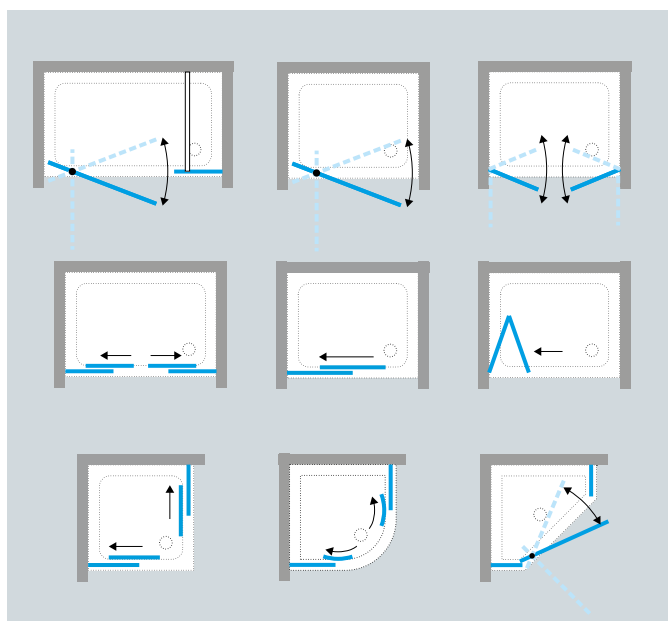

sité de commander des produits sur mesure. Les profilés latéraux disposent également d'une **plage de réglage de 3 cm de chaque côté**, facilitant ainsi l'installation.