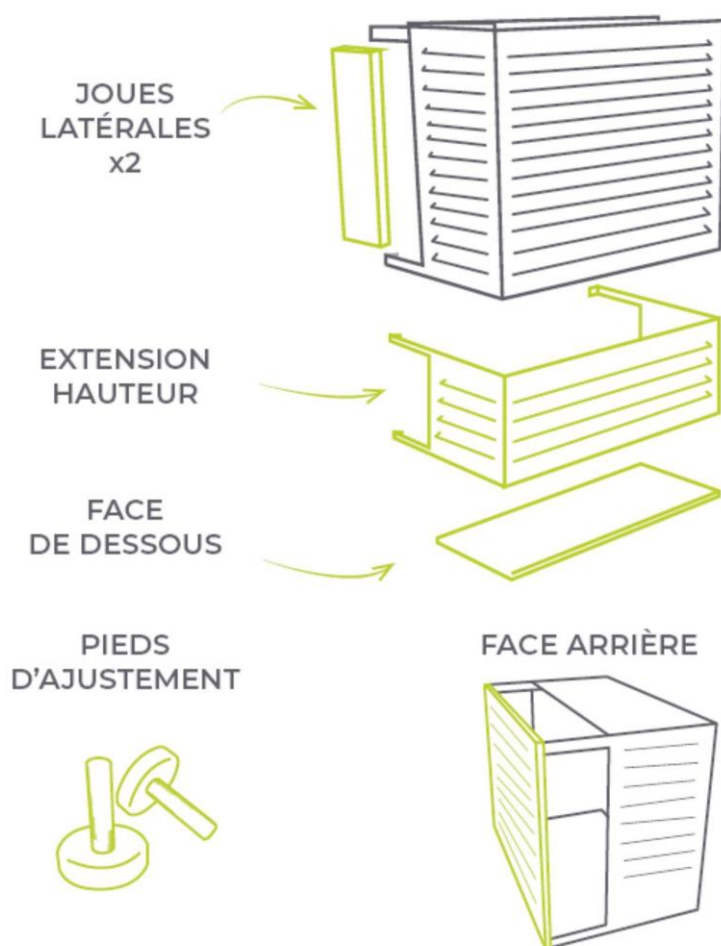

Des pieds d'ajustements pour une pose stable sur tous les sols

Les professionnels sont régulièrement confrontés à des sols irréguliers ou légèrement en pente lors de la pose de caches pour unités extérieures. Pour assurer une parfaite stabilité au sol, DECOCLIM propose désormais des pieds d'ajustement. Réglables en hauteur de 1 à 3 cm, ils permettent de compenser facilement les défauts de niveau. Fabriqués en acier galvanisé et polypropylène, ils allient robustesse et durabilité, tout en offrant une fixation rapide et sécurisée directement sous le cache. À noter que tous les modèles DECOCLIM peuvent également être fixés au mur grâce au système de fixation inclus.

ACCESSOIRES **DECO** Clim

GAMME BOIS : un nouveau format XL pour s'adapter à toutes les configurations

Déjà proposée en trois tailles (S, M et L), la gamme DECOCLIM Bois exotique cat.4 s'enrichit d'un nouveau format XL. Avec désormais quatre dimensions disponibles, elle offre aux installateurs une solution élégante et naturelle pour intégrer harmonieusement les unités extérieures dans leur environnement.