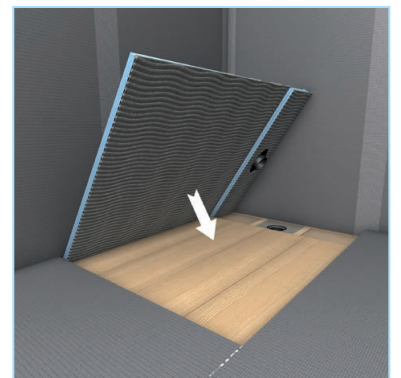

Fundo RioLigno

Receveur de douche avec écoulement linéaire spécial plancher bois

Le receveur de douche avec canal d'écoulement linéaire, extra plat, 100 % étanche, de plain-pied, spécial plancher bois. D'une épaisseur de seulement 25 mm, il s'intègre au plancher existant, et supprime ainsi les travaux de ragréage dévoreurs de temps.

L'élément de calage wedi Fundo pour écoulement linéaire est un support parfait pour l'écoulement sous le receveur Fundo RioLigno.

Grâce à sa faible épaisseur, le receveur Fundo RioLigno peut être mis en oeuvre de plain-pied.

Des panneaux de construction wedi peuvent également être utilisés pour compenser la hauteur aux pourtours du receveur.

Parfait sur supports bois

L'étanchéité doit être parfaite sur un sol sensible à l'humidité comme un plancher bois. Le receveur Fundo RioLigno étant soumis à des tests drastiques d'étanchéité en usine, il permet une mise en oeuvre facile et sûre. Il est également entièrement compatible avec les produits du système wedi.

Produits utilisés

- 1 wedi Fundo barrette de finition ▪ Inox exclusif, longueur 700 mm
- 2 Fundo RioLigno ▪ Receveur de douche de plain-pied avec écoulement linéaire pour planchers bois
- 3 wedi Fundo kit d'étanchéité ▪ Pour l'étanchéification des jonctions
- 4 wedi Fundo écoulement linéaire ▪ Écoulement horizontal DN 50
wedi Fundo élément de calage pour écoulement linéaire ▪ Intégré dans un plancher bois