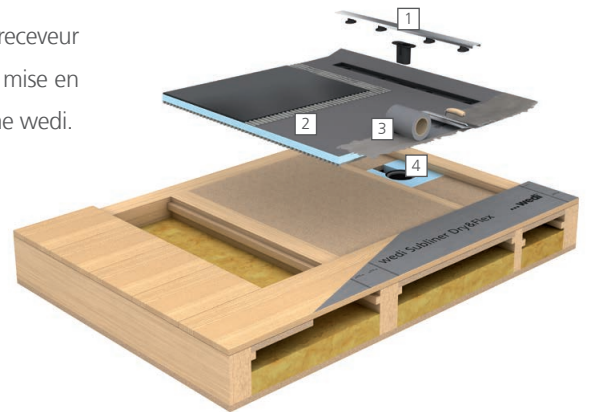

Fundo RioLigno

Receveur de douche avec écoulement linéaire spécial plancher bois

Le receveur de douche avec canal d'écoulement linéaire, extra plat, 100 % étanche, de plain-pied, spécial plancher bois. D'une épaisseur de seulement 25 mm, il s'intègre au plancher existant, et supprime ainsi les travaux de ragréage dévoreurs de temps.

L'élément de calage wedi Fundo pour écoulement linéaire est un support parfait pour l'écoulement sous le receveur Fundo RioLigno.

Grâce à sa faible épaisseur, le receveur Fundo RioLigno peut être mis en oeuvre de plain-pied.

Des panneaux de construction wedi peuvent également être utilisés pour compenser la hauteur aux pourtours du receveur.

Parfait sur supports bois

L'étanchéité doit être parfaite sur un sol sensible à l'humidité comme un plancher bois. Le receveur Fundo RioLigno étant soumis à des tests drastiques d'étanchéité en usine, il permet une mise en oeuvre facile et sûre. Il est également entièrement compatible avec les produits du système wedi.

Produits utilisés

- 1 wedi Fundo barrette de finition ▪ Inox exclusif, longueur 700 mm
- 2 Fundo RioLigno ▪ Receveur de douche de plain-pied avec écoulement linéaire pour planchers bois
- 3 wedi Fundo kit d'étanchéité ▪ Pour l'étanchéification des jonctions
- 4 wedi Fundo écoulement linéaire ▪ Écoulement horizontal DN 50
wedi Fundo élément de calage pour écoulement linéaire ▪ Intégré dans un plancher bois