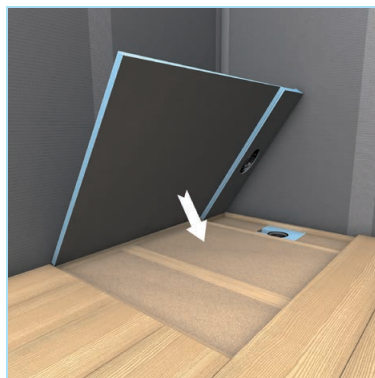

Fundo RioLigno

Receveur de douche avec écoulement linéaire spécial plancher bois

Le receveur de douche avec canal d'écoulement linéaire, extra plat, 100 % étanche, de plain-pied, spécial plancher bois. D'une épaisseur de seulement 25 mm, il s'intègre au plancher existant, et supprime ainsi les travaux de ragréage dévoreurs de temps.

L'élément de calage wedi Fundo pour écoulement linéaire est un support parfait pour l'écoulement sous le receveur Fundo RioLigno.

Grâce à sa faible épaisseur, le receveur Fundo RioLigno peut être mis en oeuvre de plain-pied.

Des panneaux de construction wedi peuvent également être utilisés pour compenser la hauteur aux pourtours du receveur.

Parfait sur supports bois

L'étanchéité doit être parfaite sur un sol sensible à l'humidité comme un plancher bois. Le receveur Fundo RioLigno étant soumis à des tests drastiques d'étanchéité en usine, il permet une mise en oeuvre facile et sûre. Il est également entièrement compatible avec les produits du système wedi.

Produits utilisés

- 1 wedi Fundo barrette de finition ▪ Inox exclusif, longueur 700 mm
- 2 Fundo RioLigno ▪ Receveur de douche de plain-pied avec écoulement linéaire pour planchers bois
- 3 wedi Fundo kit d'étanchéité ▪ Pour l'étanchéification des jonctions
- 4 wedi Fundo écoulement linéaire ▪ Écoulement horizontal DN 50
wedi Fundo élément de calage pour écoulement linéaire ▪ Intégré dans un plancher bois