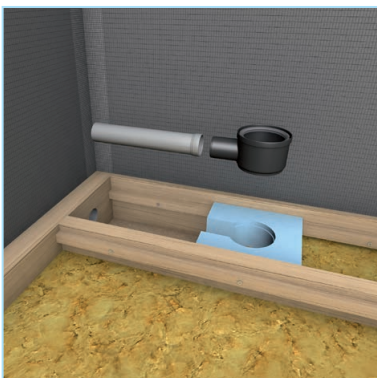

Fundo RioLigno

Receveur de douche avec écoulement linéaire spécial plancher bois

Le receveur de douche avec canal d'écoulement linéaire, extra plat, 100 % étanche, de plain-pied, spécial plancher bois. D'une épaisseur de seulement 25 mm, il s'intègre au plancher existant, et supprime ainsi les travaux de ragréage dévoreurs de temps.

L'élément de calage wedi Fundo pour écoulement linéaire est un support parfait pour l'écoulement sous le receveur Fundo RioLigno.

Grâce à sa faible épaisseur, le receveur Fundo RioLigno peut être mis en oeuvre de plain-pied.

Des panneaux de construction wedi peuvent également être utilisés pour compenser la hauteur aux pourtours du receveur.

Parfait sur supports bois

L'étanchéité doit être parfaite sur un sol sensible à l'humidité comme un plancher bois. Le receveur Fundo RioLigno étant soumis à des tests drastiques d'étanchéité en usine, il permet une mise en oeuvre facile et sûre. Il est également entièrement compatible avec les produits du système wedi.

Produits utilisés

- 1 wedi Fundo barrette de finition ▪ Inox exclusif, longueur 700 mm
- 2 Fundo RioLigno ▪ Receveur de douche de plain-pied avec écoulement linéaire pour planchers bois
- 3 wedi Fundo kit d'étanchéité ▪ Pour l'étanchéification des jonctions
- 4 wedi Fundo écoulement linéaire ▪ Écoulement horizontal DN 50
wedi Fundo élément de calage pour écoulement linéaire ▪ Intégré dans un plancher bois